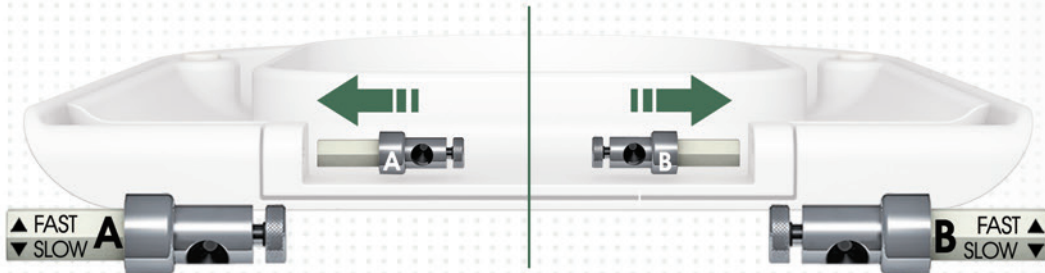

B

VELOCITÀ • SPEED • GESCHWINDIGKEIT • VELOCIDAD

Istruzioni uso
Instruction manual
Bedienungsanleitung
Manual de instrucciones

WORLD PATENT - ONLY ECO-FRIENDLY COMPONENTS

A Sinistra
Left
Links
Izquierda

Ciambella - Seat
Sitz - Asiento

B Destra
Right
Rechts
Derecha

Coperchio - Cover
Deckel - Tapa

MONTARE • INSTALL • MONTIEREN • INSTALAR

SLOW CLOSE