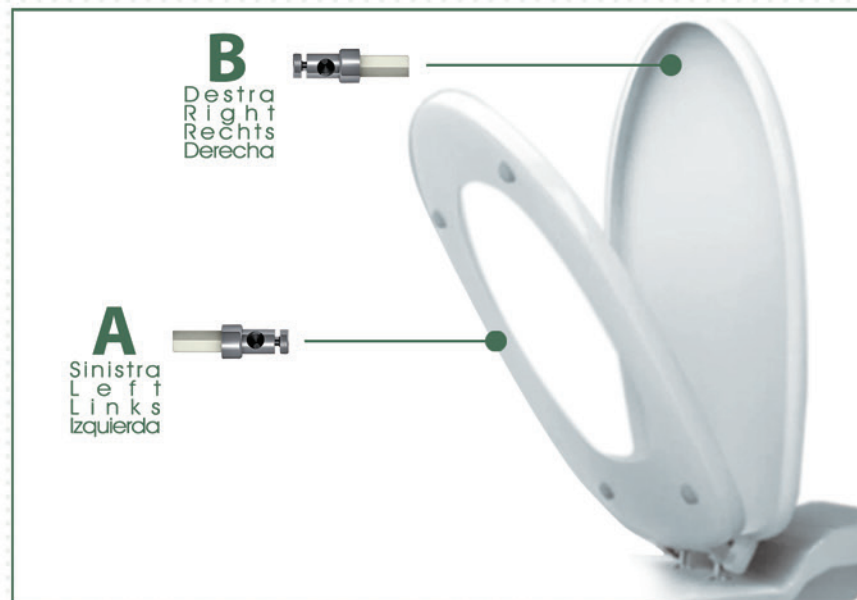

B

VELOCITÀ • SPEED • GESCHWINDIGKEIT • VELOCIDAD

Istruzioni uso
Instruction manual
Bedienungsanleitung
Manual de instrucciones

WORLD PATENT - ONLY ECO-FRIENDLY COMPONENTS

A Sinistra
Left
Links
Izquierda

Ciambella - Seat
Sitz - Asiento

B Destra
Right
Rechts
Derecha

Coperchio - Cover
Deckel - Tapa

MONTARE • INSTALL • MONTIEREN • INSTALAR

SLOW CLOSE