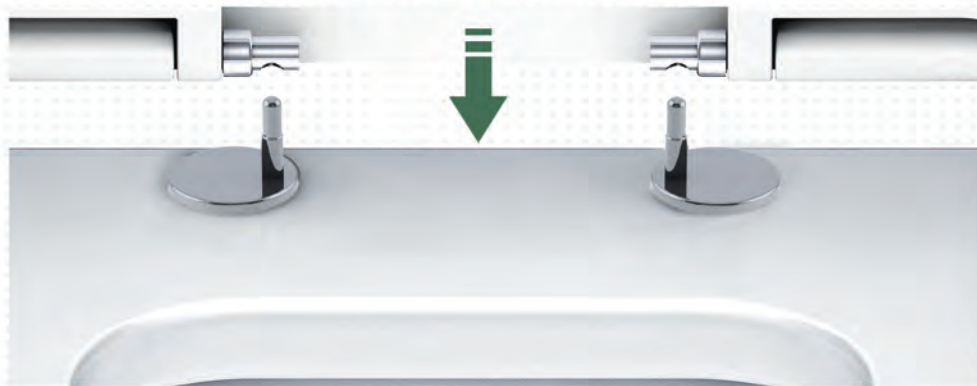

B

VELOCITÀ • SPEED • GESCHWINDIGKEIT • VELOCIDAD

Istruzioni uso
Instruction manual
Bedienungsanleitung
Manual de instrucciones

WORLD PATENT - ONLY ECO-FRIENDLY COMPONENTS

A Sinistra
Left
Links
Izquierda

Ciambella - Seat
Sitz - Asiento

B Destra
Right
Rechts
Derecha

Coperchio - Cover
Deckel - Tapa

MONTARE • INSTALL • MONTIEREN • INSTALAR

SLOW CLOSE

VELOCITÀ • SPEED • GESCHWINDIGKEIT • VELOCIDAD