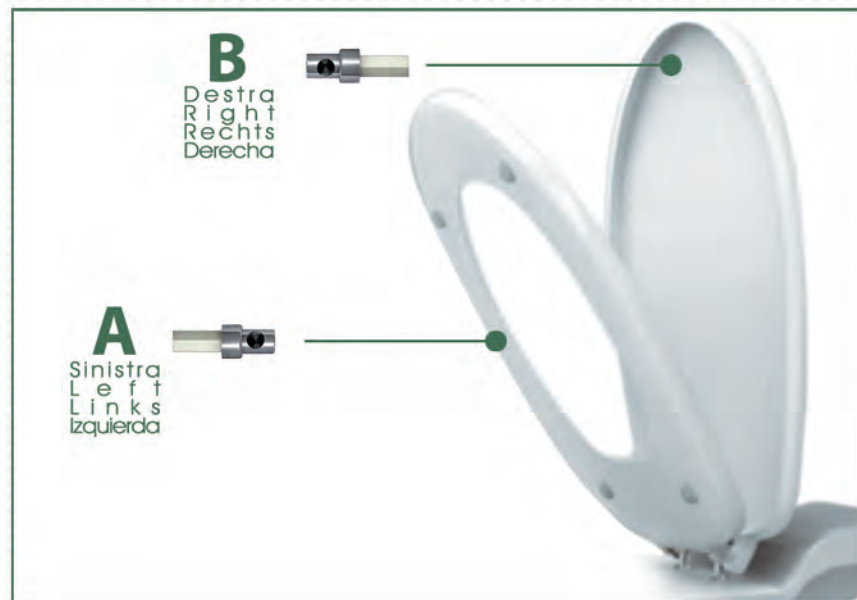

B

VELOCITÀ • SPEED • GESCHWINDIGKEIT • VELOCIDAD

Istruzioni uso
Instruction manual
Bedienungsanleitung
Manual de instrucciones

WORLD PATENT - ONLY ECO-FRIENDLY COMPONENTS

A Sinistra
Left
Links
Izquierda

Ciambella - Seat
Sitz - Asiento

B Destra
Right
Rechts
Derecha

Coperchio - Cover
Deckel - Tapa

MONTARE • INSTALL • MONTIEREN • INSTALAR

SLOW CLOSE

VELOCITÀ • SPEED • GESCHWINDIGKEIT • VELOCIDAD